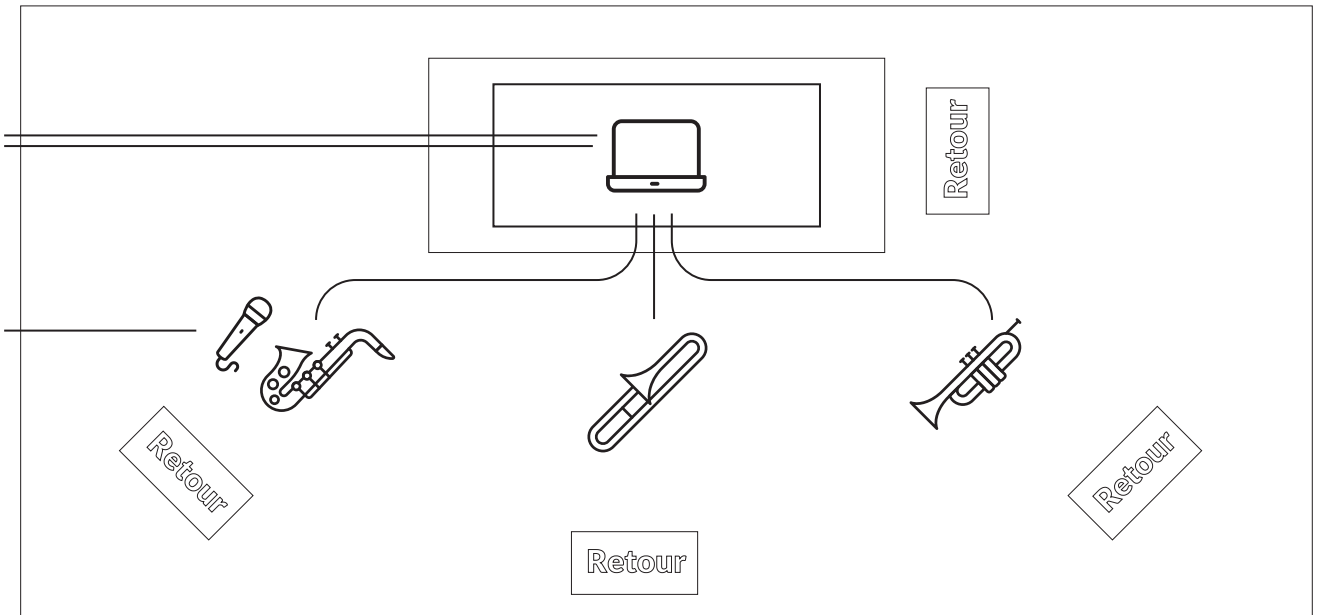

Plan de scène 1 – **Avec pratos surélevé** (en priorité)